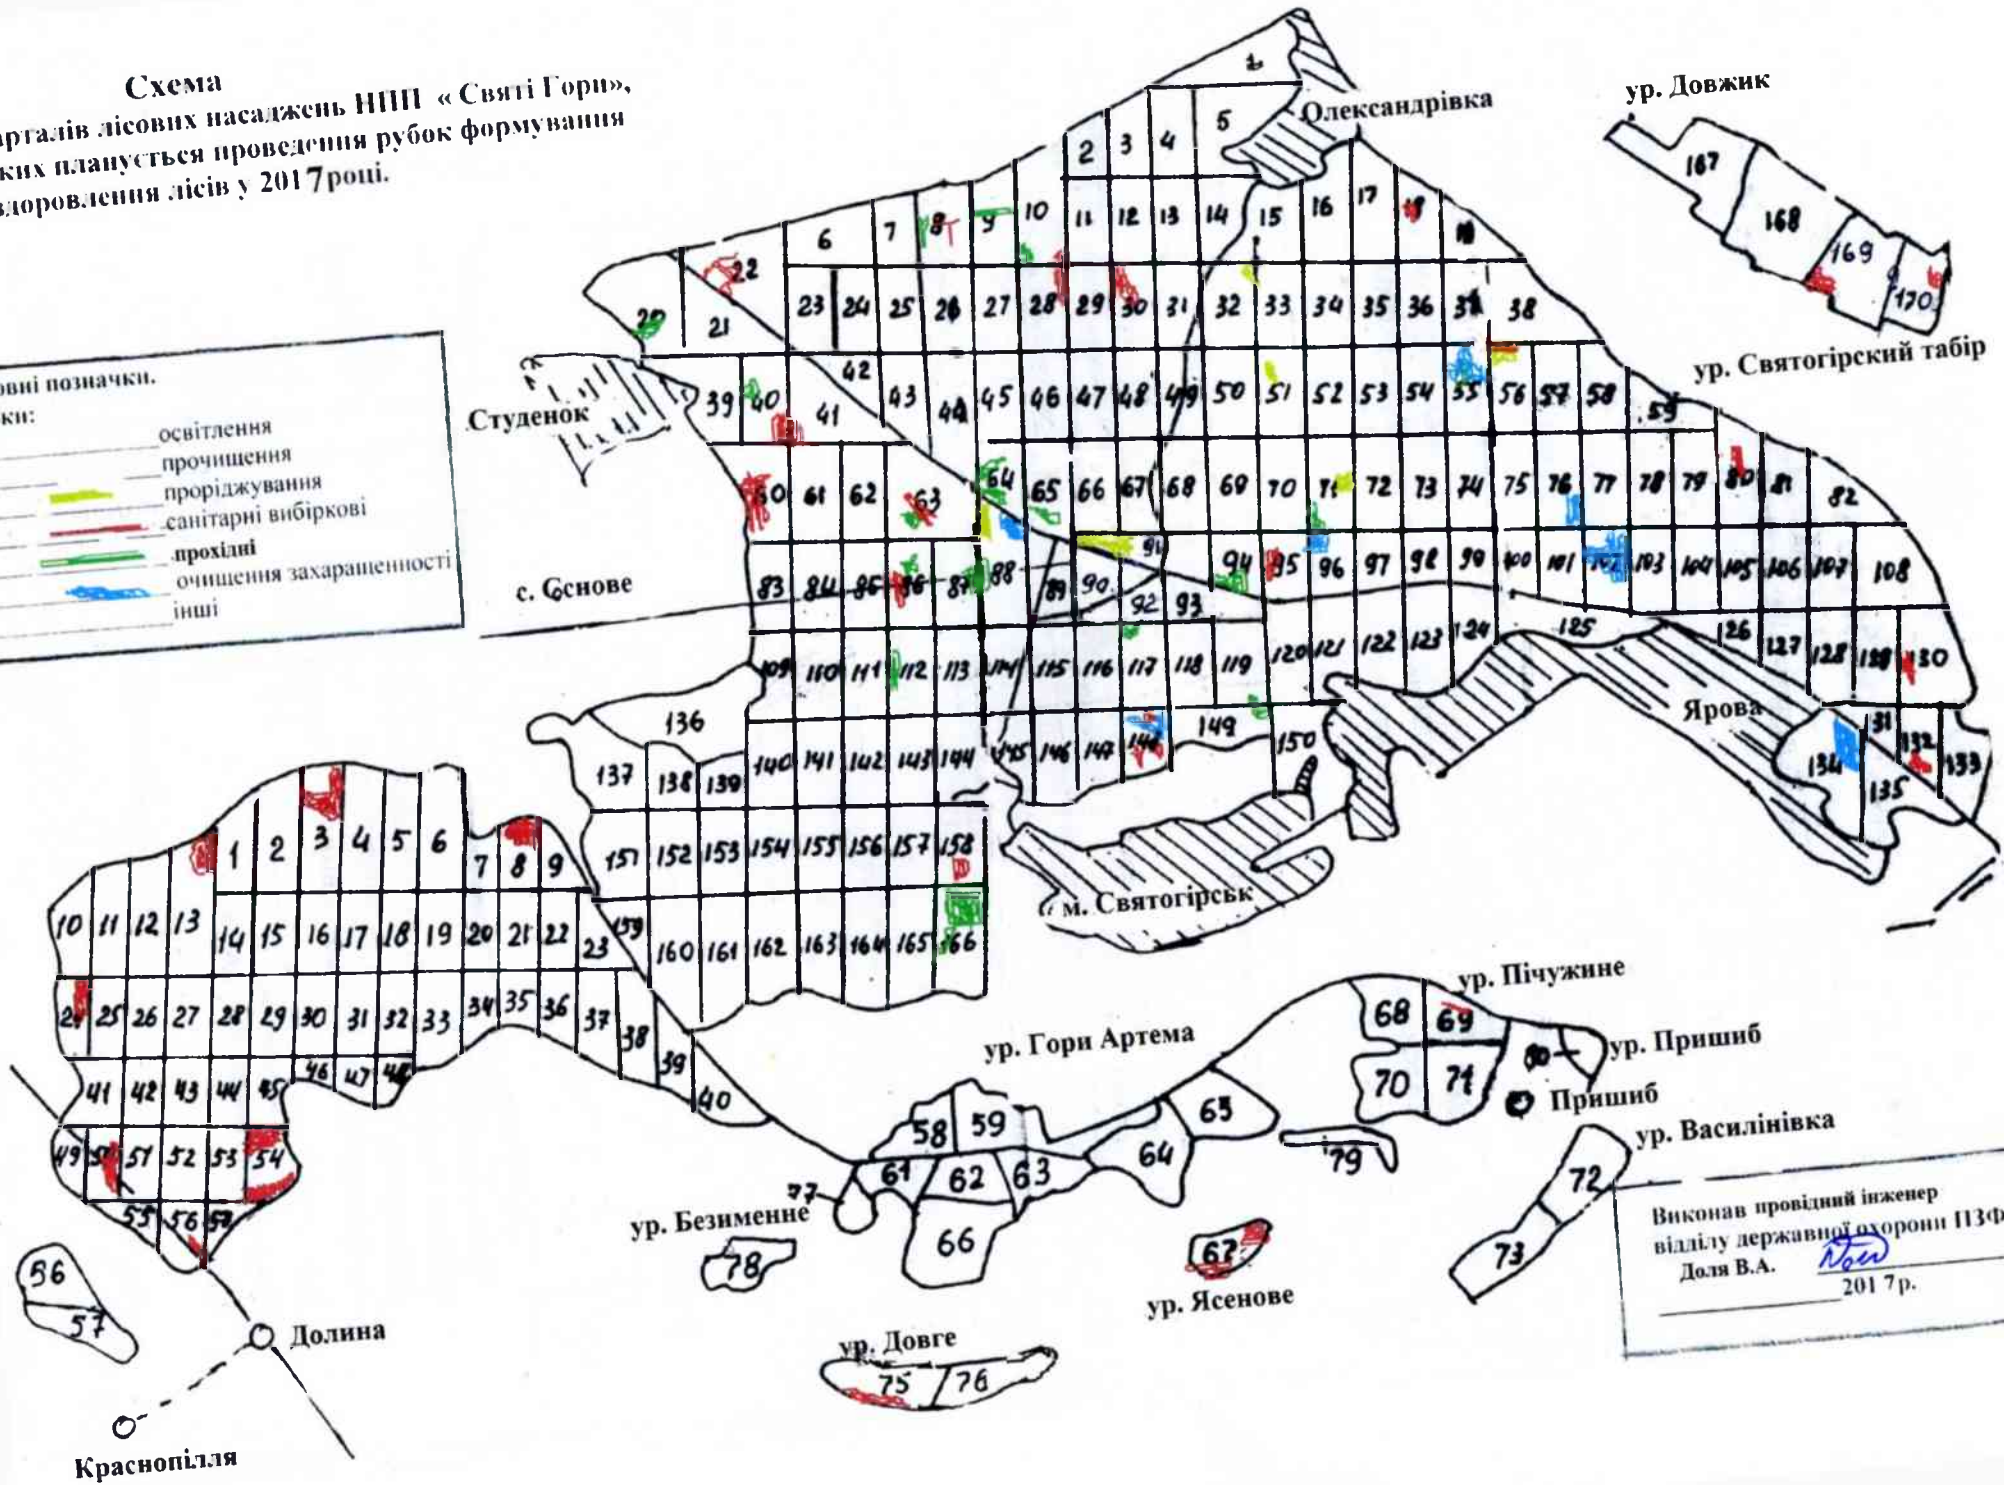

Схема
 кварталів лісових насаджень НПП «Святі Гори»,
 у яких планується проведення рубок формування
 і оздоровлення лісів у 2017 році.

Умовні позначки.
 Рубки:

- освітлення
- проčiщення
- проріджування
- санітарні вибірки
- прохіані
- очищення захаращеності
- інші

Виконав провідний інженер
 відділу державної охорони ПЗФ
 Доля В.А. *Doля*
 2017 р.